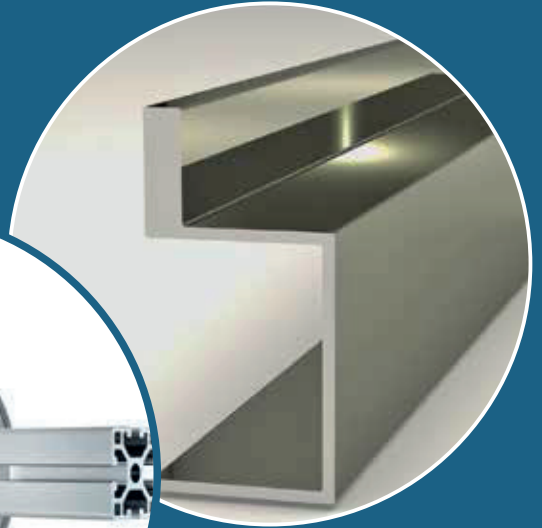

# PA POLESAN ALÜMİNYUM

OTOMATİK KAPI, PANJUR VE KEPENK SİSTEMLERİ

[www.polesanalm.com.tr](http://www.polesanalm.com.tr)

Polesan Alüminyum olarak 2015 yılında itibaren alüminyum külçe, profil imalatında ilerleyerek 7 senelik ticari kimliğimize alüminyum külçe, metal hurda döküm, billet ve alüminyum profil hizmetleriyle devam ediyoruz. Kocaeli / İzmit'teki 7550 m<sup>2</sup> üretim alanımızda 5 ve 7 inç ekstrüzyon pres makinalarımızla yurt içi ve yurt dışı portföyümüzü geliştirerek ürün ve kalıp analizlerin yapılması müşterilerimizin ihtiyaçlarının giderilmesi hızlı cevap kaliteli ürün anlayışımızla sizlerle. Sektörde edindiğimiz tecrübelerimize her geçen gün memnuniyet adı altında bir yenilerini eklemekteyiz.