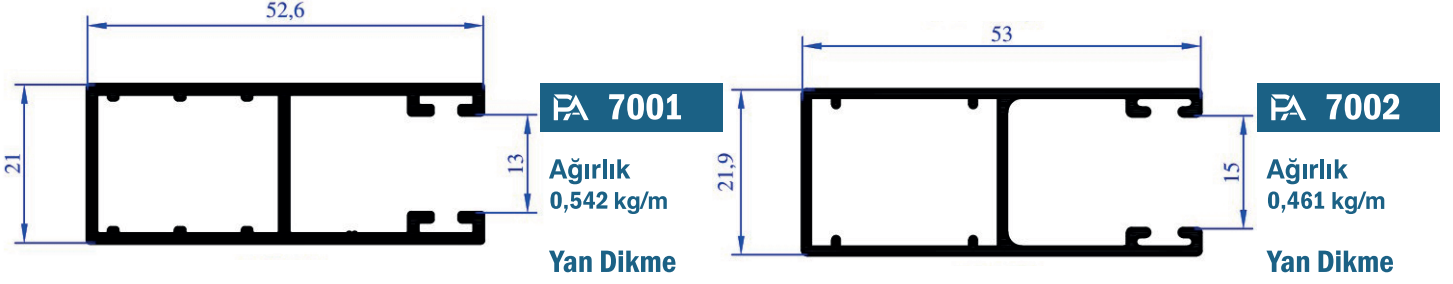

## OTOMATİK KAPI, PANJUR VE KEPENK SİSTEMLERİ

**FA 7006**

Ağırlık  
1,166 kg/m

Yan Dikme

**FA 7007**

Ağırlık  
1,791 kg/m

Yan Dikme

**FA 7009**