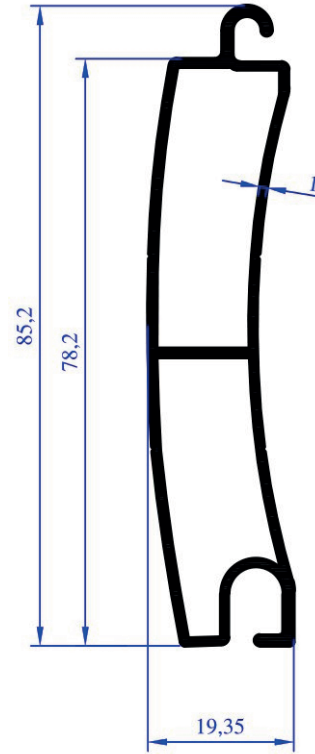

FA 7020

Ağırlık
0,656 kg/m

Palet