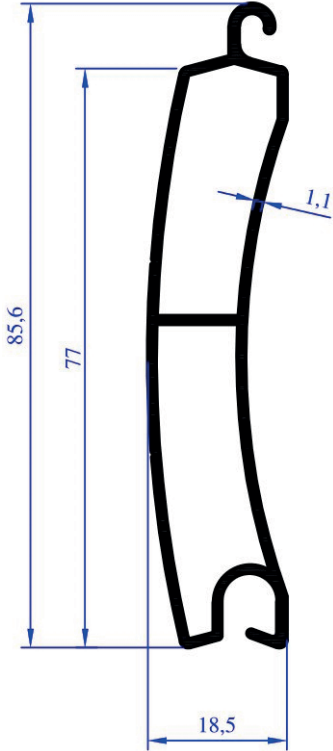

## OTOMATİK KAPI, PANJUR VE KEPENK SİSTEMLERİ

**FA 7017**

Ağırlık  
0,405 kg/m

Palet

**FA 7018**

Ağırlık  
0,577 kg/m

Palet

**FA 7019**