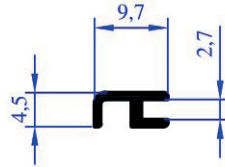

FA 7008

Ağırlık
0,051 kg/m

Panjur