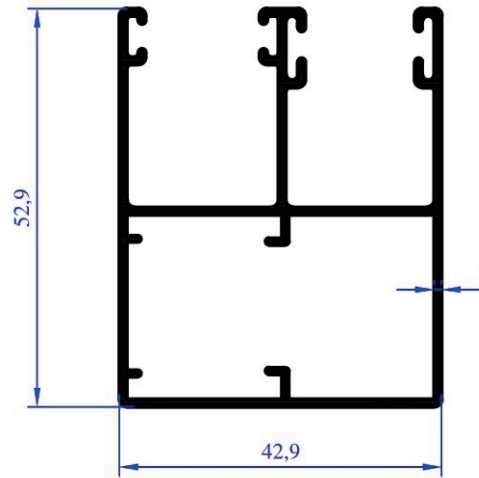

FA 7010

Ağırlık
0,710 kg/m

Ara Dikme