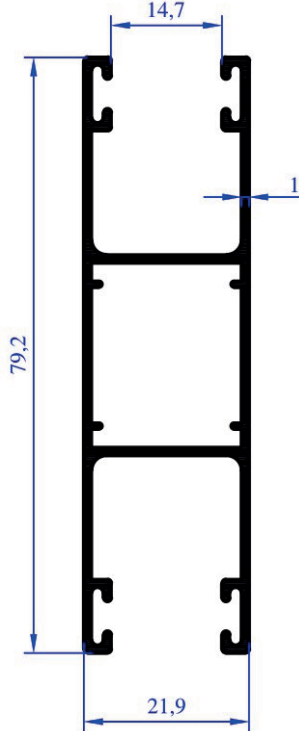

## OTOMATİK KAPI, PANJUR VE KEPENK SİSTEMLERİ

**FA 7006**

Ağırlık  
1,166 kg/m

Yan Dikme

**FA 7007**

Ağırlık  
1,791 kg/m

Yan Dikme

**FA 7009**