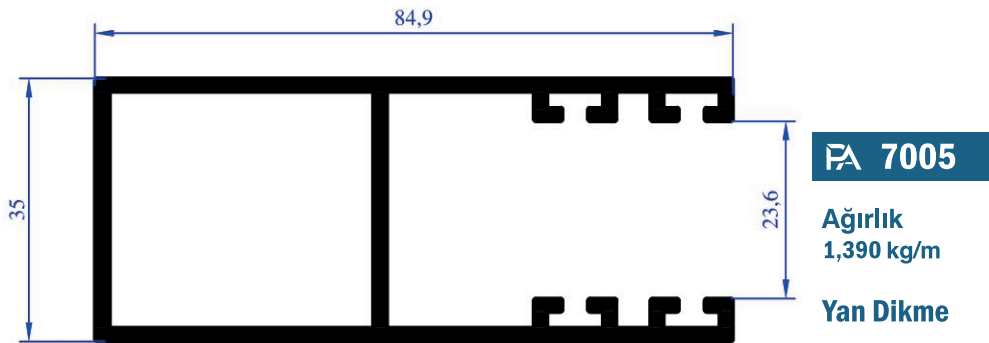

## OTOMATİK KAPI, PANJUR VE KEPENK SİSTEMLERİ

**FA 7006**

Ağırlık  
1,166 kg/m

Yan Dikme

**FA 7007**

Ağırlık  
1,791 kg/m

Yan Dikme

**FA 7009**