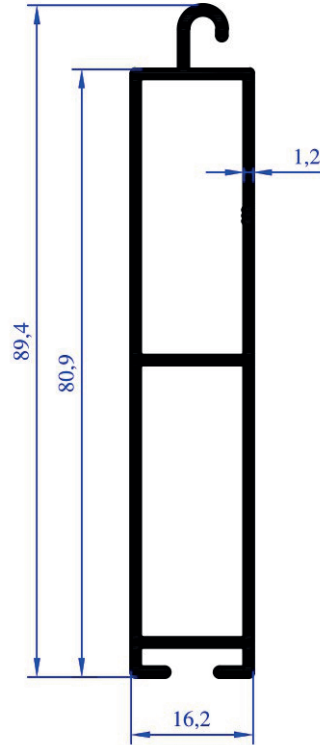

FA 7024

Ağırlık
0,740 kg/m

Alt Etek