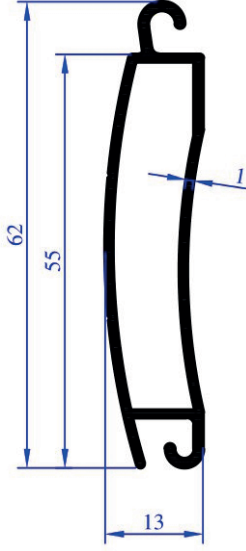

OTOMATİK KAPI, PANJUR VE KEPENK SİSTEMLERİ

FA 7017

Ağırlık
0,405 kg/m

Palet