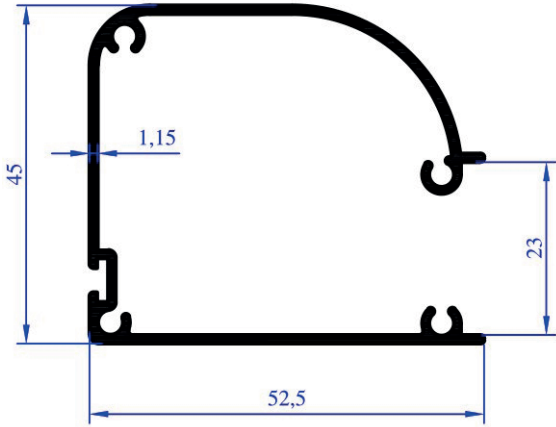

## OTOMATİK KAPI, PANJUR VE KEPENK SİSTEMLERİ

**FA 7025**

Ağırlık  
0,561 kg/m

Stor Perde Prf.

**FA 7026**

Ağırlık  
0,242 kg/m

Panjur Prf.

**FA 7027**