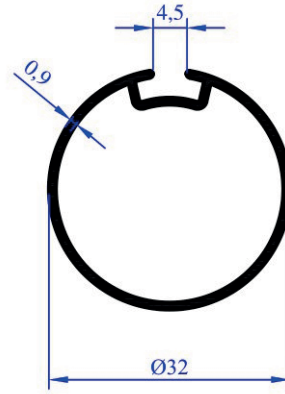

FA 7028

Ağırlık
0,263 kg/m

Stor Perde Prof.