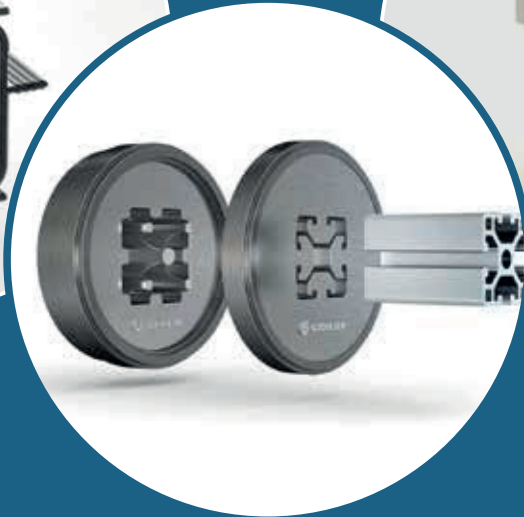

# PA POLESAN ALÜMİNYUM

OTOMATİK KAPI, PANJUR VE KEPENK SİSTEMLERİ

[www.polesanalm.com.tr](http://www.polesanalm.com.tr)

Polesan Alüminyum olarak 2015 yılında itibaren alüminyum külçe, profil imalatında ilerleyerek 7 senelik ticari kimliğimize alüminyum külçe, metal hurda döküm, billet ve alüminyum profil hizmetleriyle devam ediyoruz. Kocaeli / İzmit'teki 7550 m<sup>2</sup> üretim alanımızda 5 ve 7 inç ekstrüzyon pres makinalarımızla yurt içi ve yurt dışı portföyümüzü geliştirerek ürün ve kalıp analizlerin yapılması müşterilerimizin ihtiyaçlarının giderilmesi hızlı cevap kaliteli ürün anlayışımızla sizlerle. Sektörde edindiğimiz tecrübelerimize her geçen gün memnuniyet adı altında bir yenilerini eklemekteyiz.