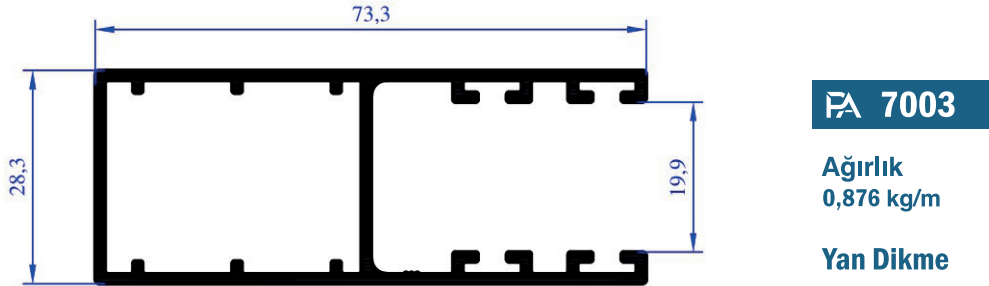

OTOMATİK KAPI, PANJUR VE KEPENK SİSTEMLERİ