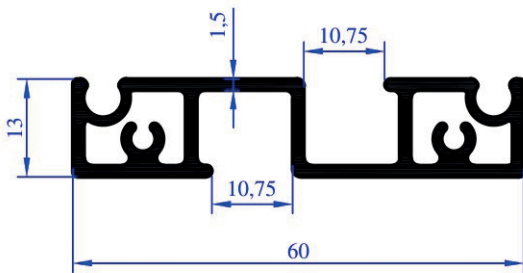

Ağırlık  
0,173 kg/m

Stor Perde Prf.

**FA 7028**

Ağırlık  
0,263 kg/m

Stor Perde Prof.

**FA 7030**

Ağırlık  
0,260 kg/m

Stor Perde Prof.