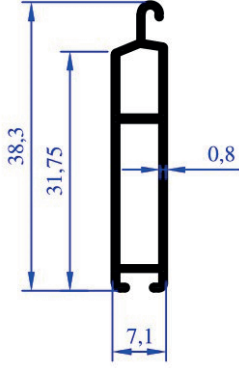

OTOMATİK KAPI, PANJUR VE KEPENK SİSTEMLERİ

FA 7021

Ağırlık
0,193 kg/m

Alt Etek