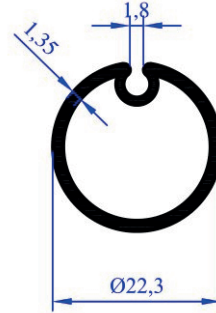

Ağırlık  
0,173 kg/m

Stor Perde Prf.

**FA 7028**

Ağırlık  
0,263 kg/m

Stor Perde Prof.

**FA 7030**

Ağırlık  
0,260 kg/m

Stor Perde Prof.