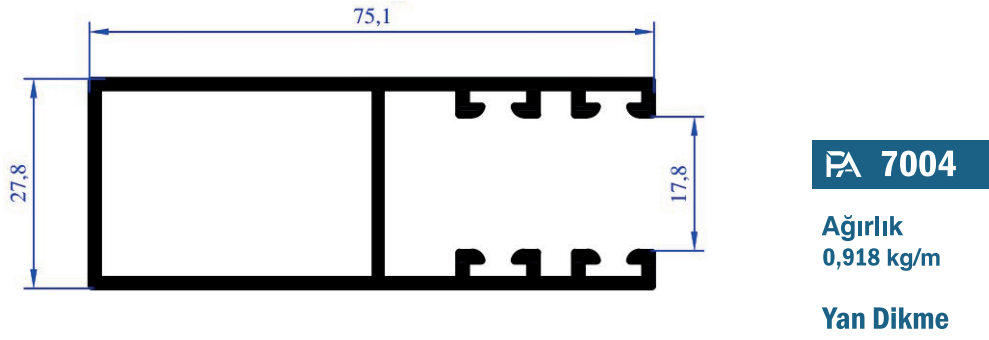

## OTOMATİK KAPI, PANJUR VE KEPENK SİSTEMLERİ

**FA 7006**

Ağırlık  
1,166 kg/m

Yan Dikme

**FA 7007**

Ağırlık  
1,791 kg/m

Yan Dikme

**FA 7009**