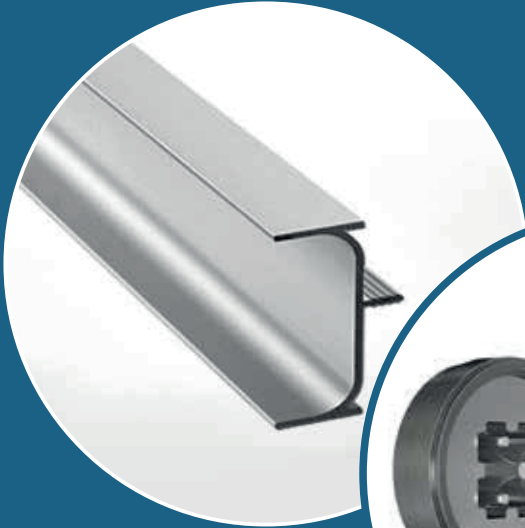

# PA POLESAN ALÜMİNYUM

OTOMATİK KAPI, PANJUR VE KEPENK SİSTEMLERİ

[www.polesanalm.com.tr](http://www.polesanalm.com.tr)

Polesan Alüminyum olarak 2015 yılında itibaren alüminyum külçe, profil imalatında ilerleyerek 7 senelik ticari kimliğimize alüminyum külçe, metal hurda döküm, billet ve alüminyum profil hizmetleriyle devam ediyoruz. Kocaeli / İzmit'teki 7550 m<sup>2</sup> üretim alanımızda 5 ve 7 inç ekstrüzyon pres makinalarımızla yurt içi ve yurt dışı portföyümüzü geliştirerek ürün ve kalıp analizlerin yapılması müşterilerimizin ihtiyaçlarının giderilmesi hızlı cevap kaliteli ürün anlayışımızla sizlerle. Sektörde edindiğimiz tecrübelerimize her geçen gün memnuniyet adı altında bir yenilerini eklemekteyiz.