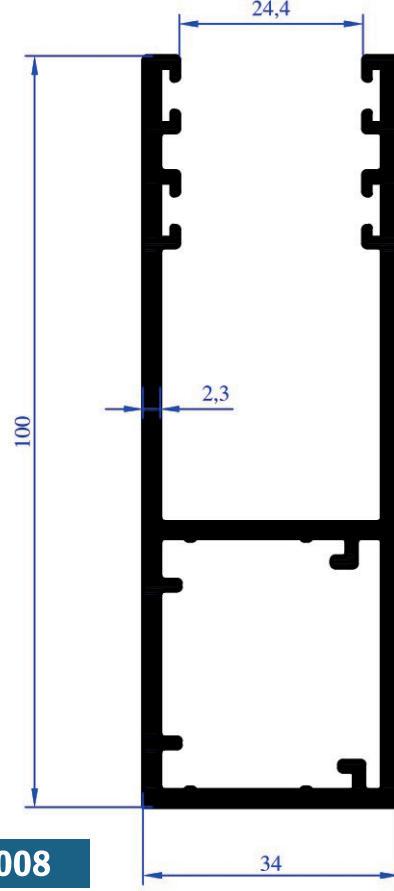

## OTOMATİK KAPI, PANJUR VE KEPENK SİSTEMLERİ

**FA 7006**

Ağırlık  
1,166 kg/m

Yan Dikme

**FA 7007**

Ağırlık  
1,791 kg/m

Yan Dikme

**FA 7009**