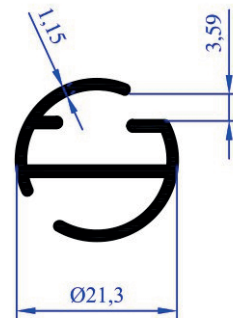

FA 7031

Ağırlık
0,252 kg/m

Stor Perde Prof.