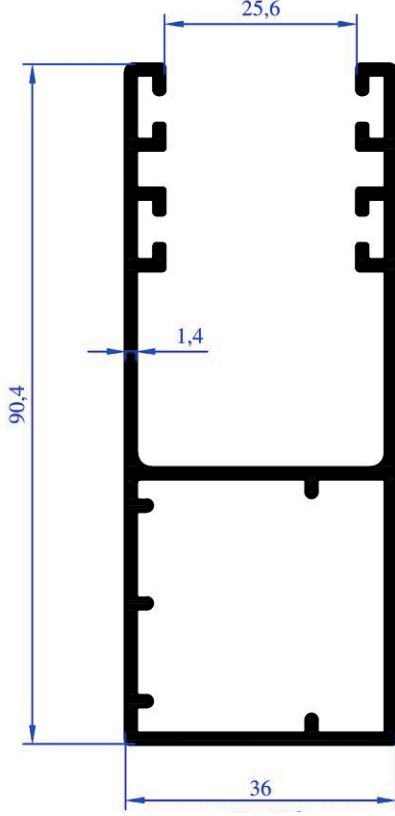

## OTOMATİK KAPI, PANJUR VE KEPENK SİSTEMLERİ

**FA 7006**

Ağırlık  
1,166 kg/m

Yan Dikme

**FA 7007**

Ağırlık  
1,791 kg/m

Yan Dikme

**FA 7009**