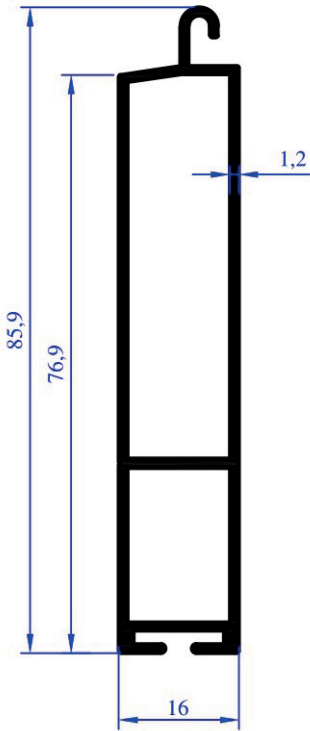

## OTOMATİK KAPI, PANJUR VE KEPENK SİSTEMLERİ

**FA 7021**

**Ağırlık**  
0,193 kg/m

**Alt Etek**

**FA 7022**

**Ağırlık**  
0,466 kg/m

**Alt Etek**

**FA 7023**