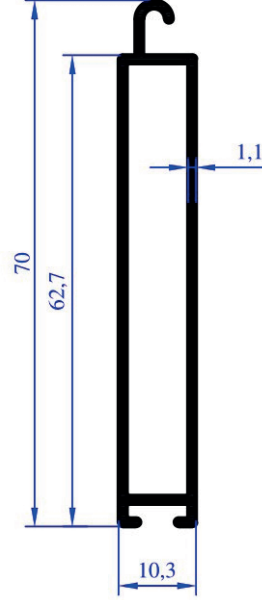

## OTOMATİK KAPI, PANJUR VE KEPENK SİSTEMLERİ

**FA 7021**

**Ağırlık**  
0,193 kg/m

**Alt Etek**

**FA 7022**

**Ağırlık**  
0,466 kg/m

**Alt Etek**

**FA 7023**